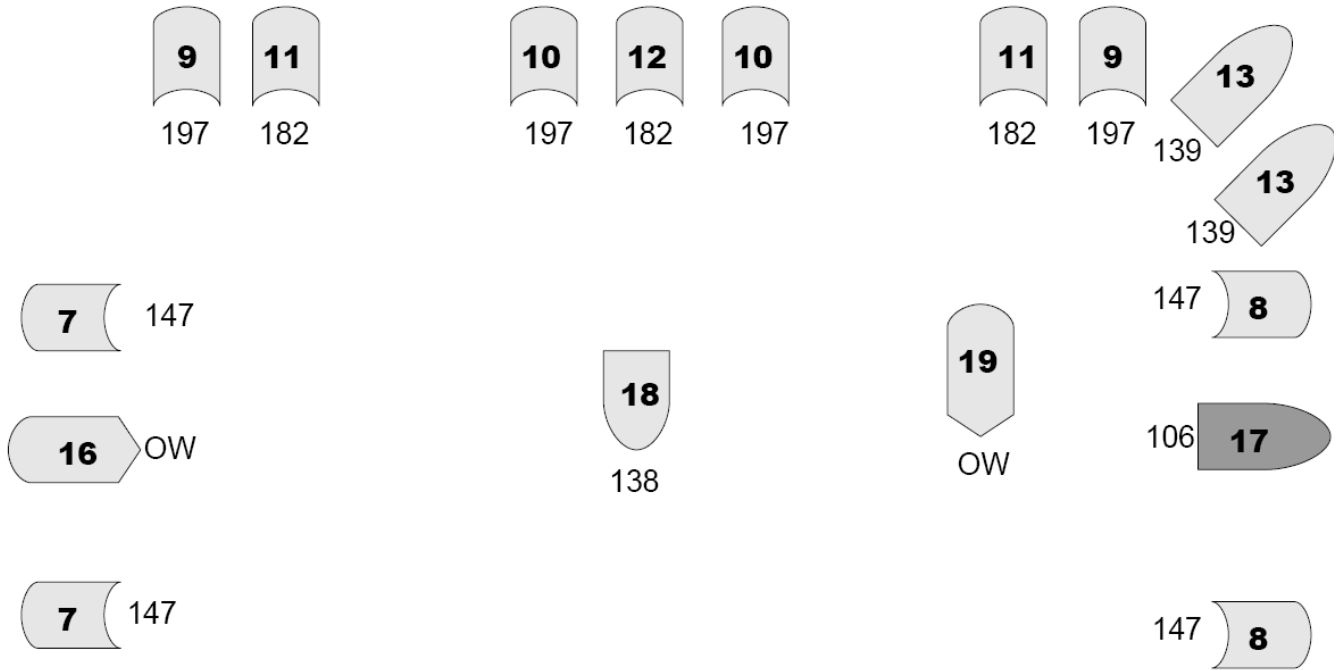

TECHNISCHE RIDER EWOUT EN ETIENNE

Lichtplan Ewout & Etienne

toneel

zaal