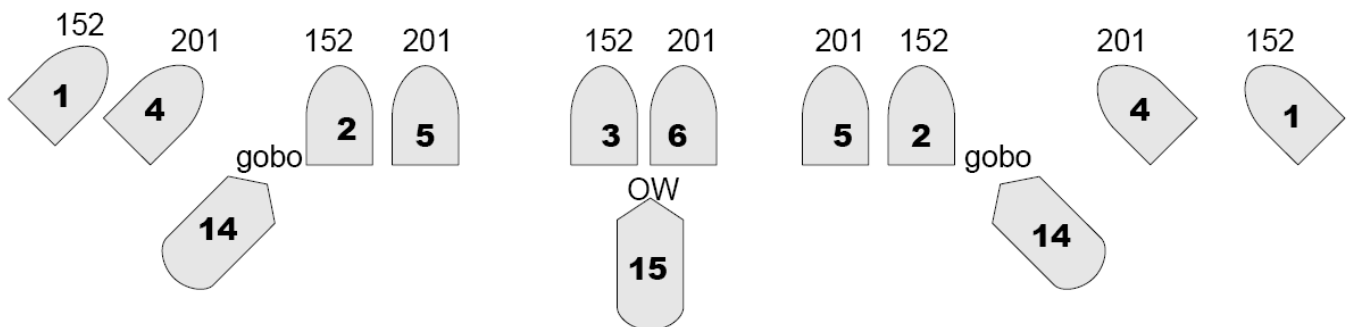

pc

freshnell

profiel

PAR

vloerlamp